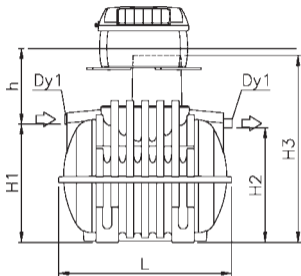

### Labko BioKem 6 EN -panospuhdistamo

LVI-koodi			3629 121
Panospuhdistamo laitteistoiheen	kpl		1
Ankkurointiliina	kpl		4
Ankkurointilevy	kpl		4
Näytteenottoaivo	kpl		1
V Tilavuus	l		2800
Du1 Tyhjennys-/huoltokaivo	mm		ø 600
Dy1 Tulo-/lähtöyhde	mm		ø 110
h Maks. asennussyvyys	mm		1000
H1 Syvyys tuloyht. alareunasta pohjaan	mm		1450
H2 Syvyys lähtöyht. alareunasta pohjaan	mm		1400
H3 Korkeus	mm		2285
W Leveys	mm		1590
L Pituus	mm		2120
Paino	kg		300

BioKem-laitesuojan mitat ovat 1110 x 1080 x 750 mm.

Puhdistamo sisältää aloituskemikaalin 20 litraa.

Lisäksi asennuksessa tarvitaan 2 kpl maakaapeleita (4 x 1,5 + 1,5 MCMK).